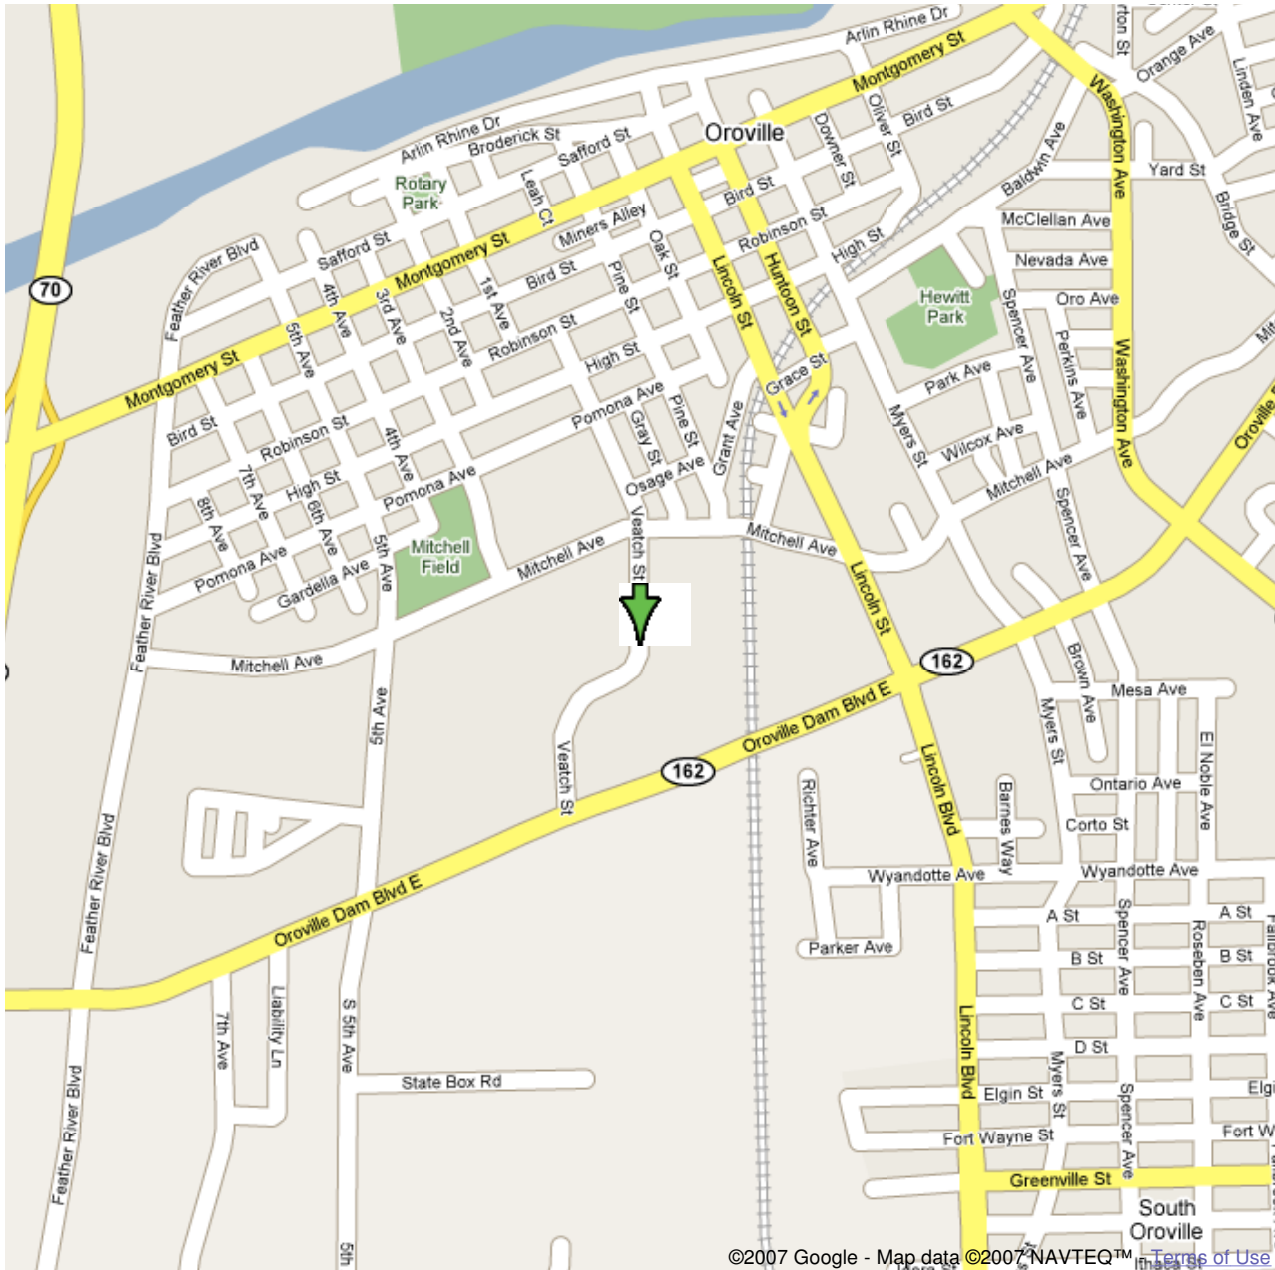

Address **2309 Veatch St**
Oroville, CA 95966

©2007 Google - Map data ©2007 NAVTEQ™ [Terms of Use](#)